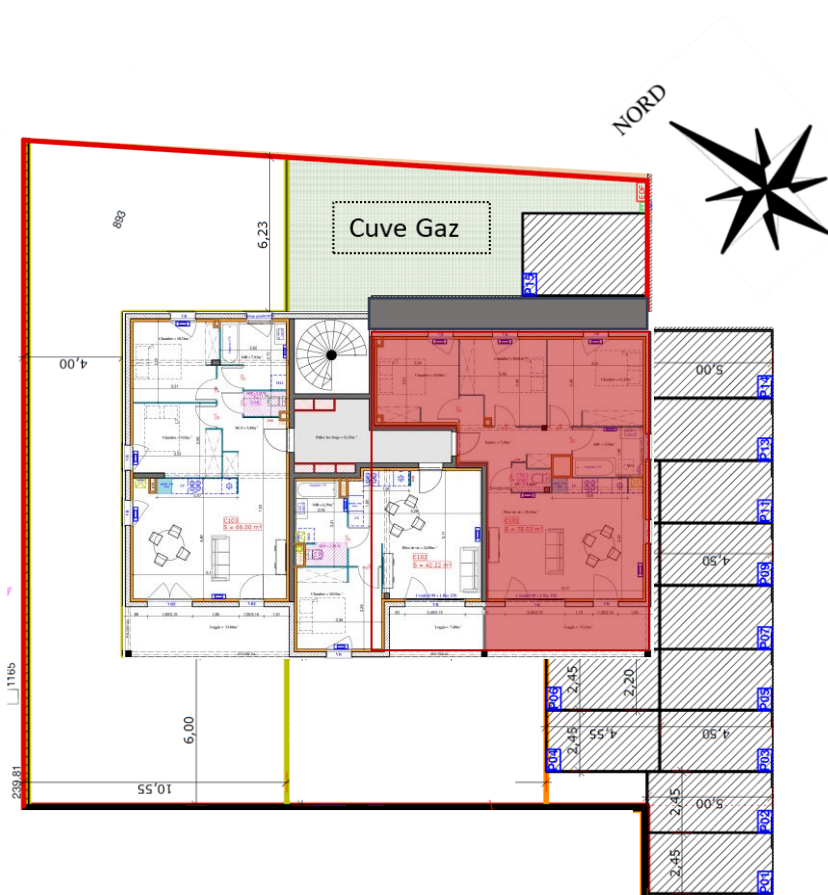

isèrehabitat
PROMOTEUR DE VOS SOLUTIONS .coop

SEPTÈME – LES BOREALES

115 Impasse Marie Touchant

BATIMENT C LOT C101 – R+1

LOT C101

Surfaces Habitables	
Séjour/Cuisine	30,05 m ²
Dégagement	6,80 m ²
Chambre 1	10,58 m ²
Chambre 2	10,61 m ²
Chambre 3	13,15 m ²
Salle de bain	5,54 m ²
WC	1,30 m ²
TOTAL S. Habitable	78,03 m²
Loggia	13,12 m ²

Le 22/03/2024

NB : Les dimensions, surfaces et gaines et retombées, faux plafonds canalisations et équipements reportés sur ce document sont susceptibles de modifications dues aux impératifs administratifs et contraintes techniques de construction et aux tolérances de construction. Les meubles et éléments de cuisines ne sont qu'indicatifs. Seuls sont fournis les équipements figurant sur les descriptifs de vente. A la livraison, le terrain pourra présenter des différences de niveau dues à la topographie naturelle du lieu, au calage des voiries et aux contraintes techniques liées à la construction.