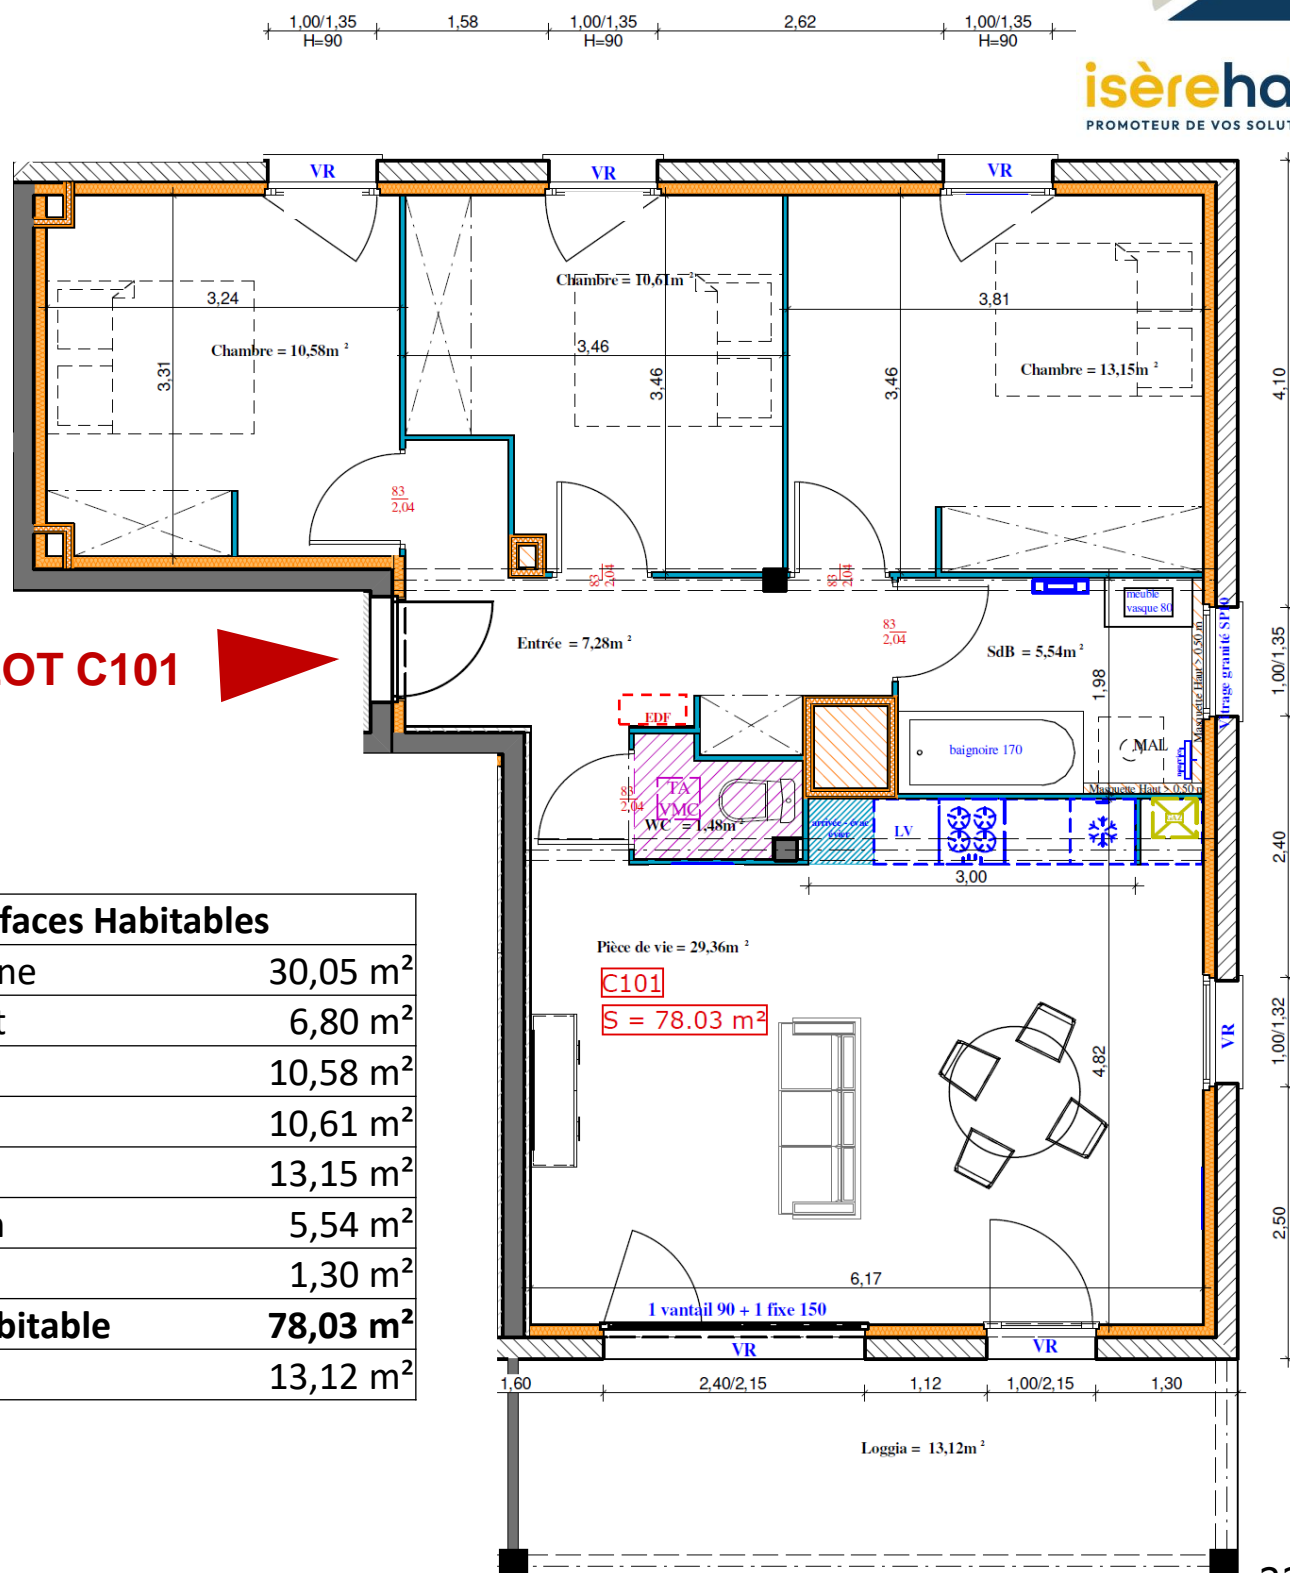

isèrehabitat
PROMOTEUR DE VOS SOLUTIONS .coop

SEPTÈME – LES BOREALES

115 Impasse Marie Touchant

BATIMENT C LOT C101 – R+1

LOT C101

Surfaces Habitables	
Séjour/Cuisine	30,05 m ²
Dégagement	6,80 m ²
Chambre 1	10,58 m ²
Chambre 2	10,61 m ²
Chambre 3	13,15 m ²
Salle de bain	5,54 m ²
WC	1,30 m ²
TOTAL S. Habitable	78,03 m²
Loggia	13,12 m ²

Le 22/03/2024

NB : Les dimensions, surfaces et gaines et retombées, faux plafonds canalisations et équipements reportés sur ce document sont susceptibles de modifications dues aux impératifs administratifs et contraintes techniques de construction et aux tolérances de construction. Les meubles et éléments de cuisines ne sont qu'indicatifs. Seuls sont fournis les équipements figurant sur les descriptifs de vente. A la livraison, le terrain pourra présenter des différences de niveau dues à la topographie naturelle du lieu, au calage des voiries et aux contraintes techniques liées à la construction.