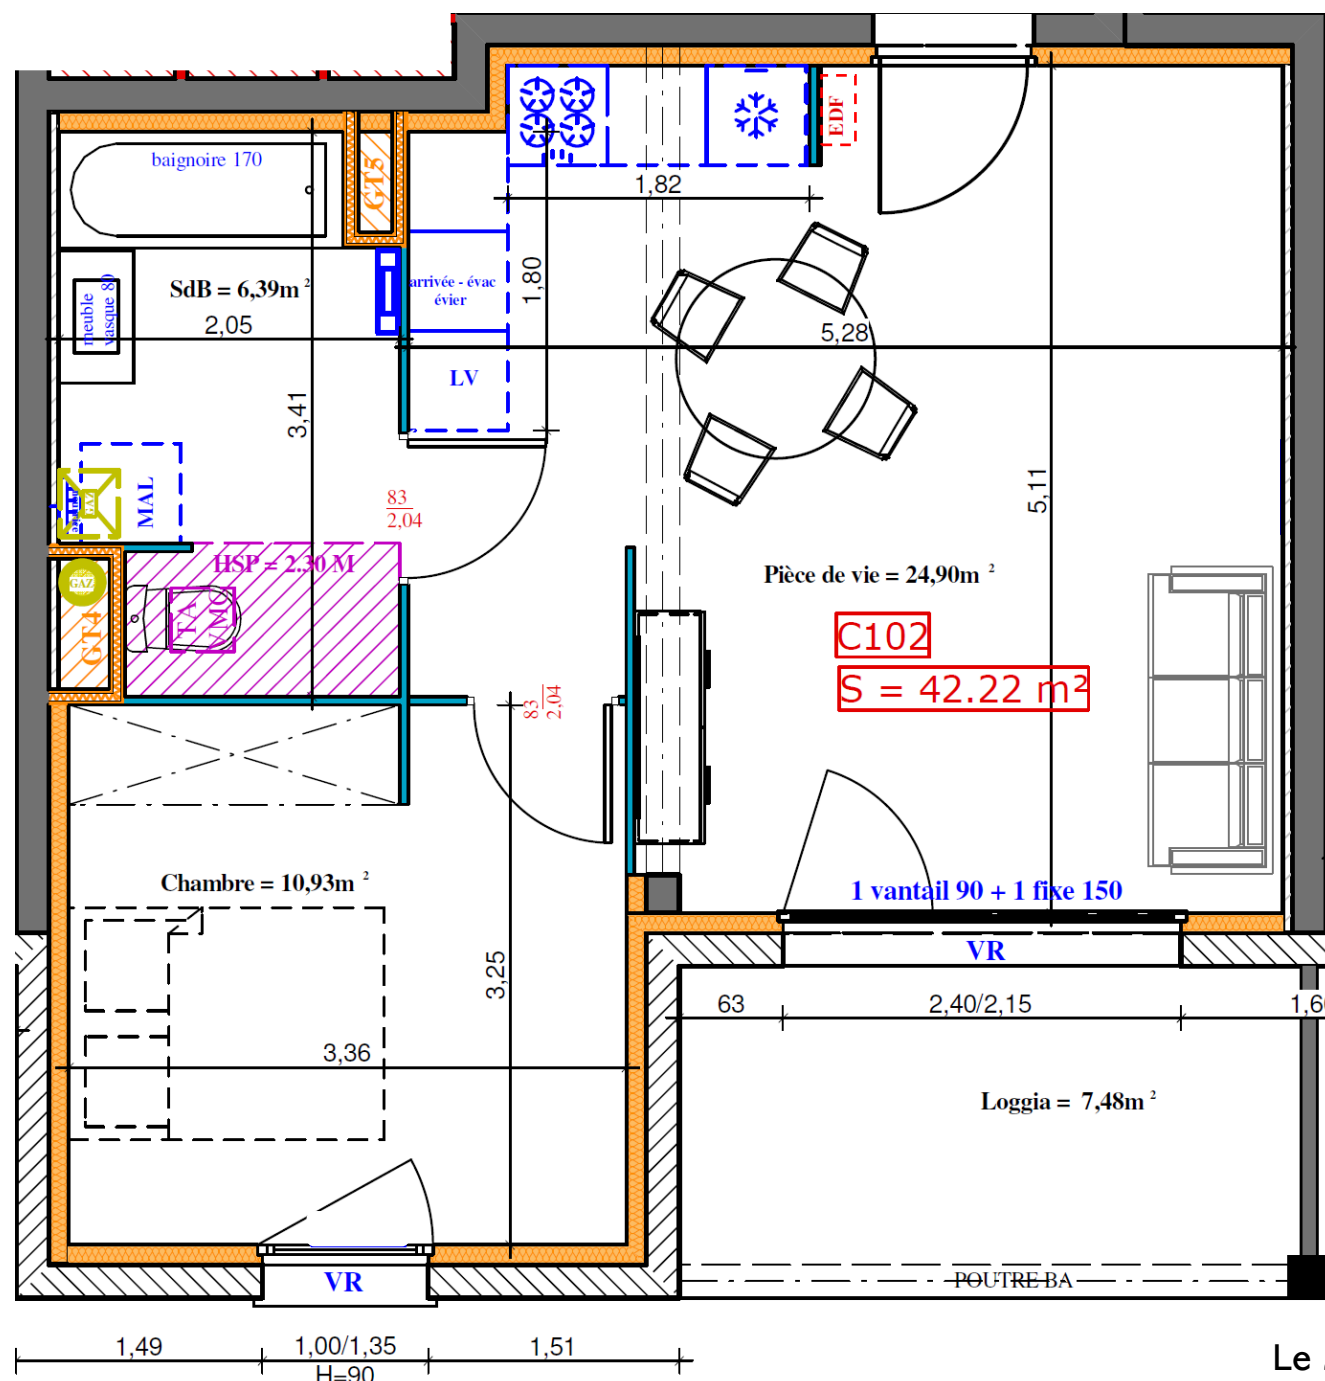

SEPTÈME – LES BOREALES

115 Impasse Marie Touchant

isèrehabitat
PROMOTEUR DE VOS SOLUTIONS .coop

BATIMENT C

LOT C102 – R+1

LOT C102

Surfaces Habitables	
Séjour/Cuisine	24,90 m ²
Chambre 1	10,93 m ²
Salle de bain	6,39 m ²
TOTAL S. Habitable	42,22 m²
Loggia	7,48 m ²

Le 22/03/2024

NB : Les dimensions, surfaces et gaines et retombées, faux plafonds canalisations et équipements reportés sur ce document sont susceptibles de modifications dues aux impératifs administratifs et contraintes techniques de construction et aux tolérances de construction. Les meubles et éléments de cuisines ne sont qu'indicatifs. Seuls sont fournis les équipements figurant sur les descriptifs de vente. A la livraison, le terrain pourra présenter des différences de niveau dues à la topographie naturelle du lieu, au calage des voiries et aux contraintes techniques liées à la construction.