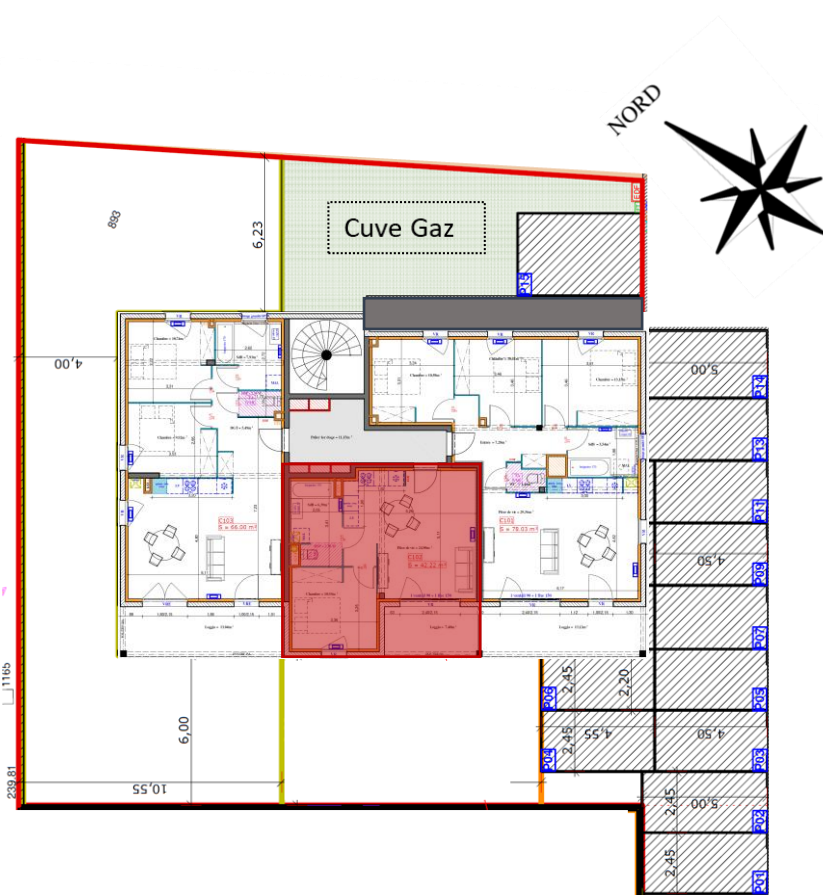

SEPTÈME – LES BOREALES

115 Impasse Marie Touchant

isèrehabitat
PROMOTEUR DE VOS SOLUTIONS .coop

BATIMENT C

LOT C102 – R+1

LOT C102

Surfaces Habitables	
Séjour/Cuisine	24,90 m ²
Chambre 1	10,93 m ²
Salle de bain	6,39 m ²
TOTAL S. Habitable	42,22 m²
Loggia	7,48 m ²

Le 22/03/2024

NB : Les dimensions, surfaces et gaines et retombées, faux plafonds canalisations et équipements reportés sur ce document sont susceptibles de modifications dues aux impératifs administratifs et contraintes techniques de construction et aux tolérances de construction. Les meubles et éléments de cuisines ne sont qu'indicatifs. Seuls sont fournis les équipements figurant sur les descriptifs de vente. A la livraison, le terrain pourra présenter des différences de niveau dues à la topographie naturelle du lieu, au calage des voiries et aux contraintes techniques liées à la construction.