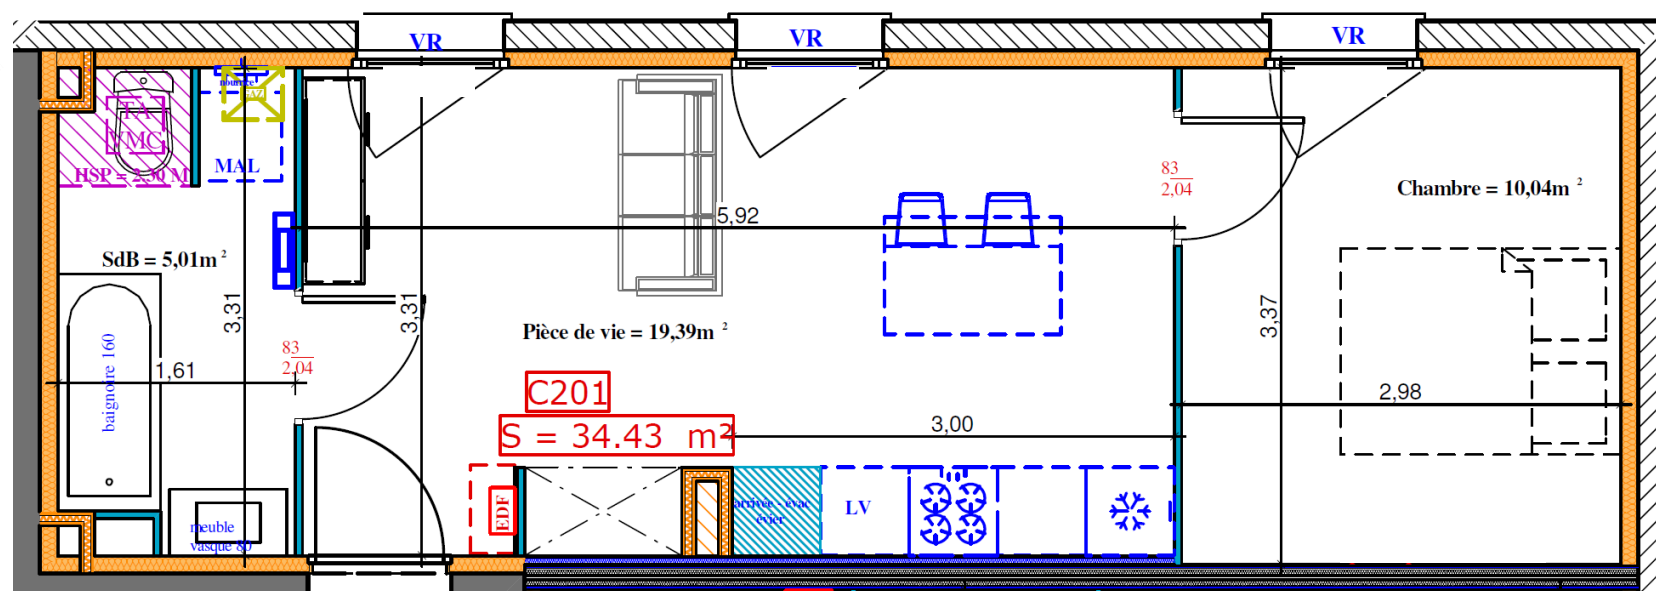

SEPTÈME – LES BOREALES

115 Impasse Marie Touchant

isèrehabitat
PROMOTEUR DE VOS SOLUTIONS .coop

BATIMENT C

LOT C201 – R+2

LOT C201

Surfaces Habitables

Séjour/Cuisine	19,39 m²
Chambre 1	10,04 m²
Salle de bain	5,01 m²
TOTAL S. Habitable	34,43 m²

Le 22/03/2024

NB : Les dimensions, surfaces et gaines et retombées, faux plafonds canalisations et équipements reportés sur ce document sont susceptibles de modifications dues aux impératifs administratifs et contraintes techniques de construction et aux tolérances de construction. Les meubles et éléments de cuisines ne sont qu'indicatifs. Seuls sont fournis les équipements figurant sur les descriptifs de vente. A la livraison, le terrain pourra présenter des différences de niveau dues à la topographie naturelle du lieu, au calage des voiries et aux contraintes techniques liées à la construction.