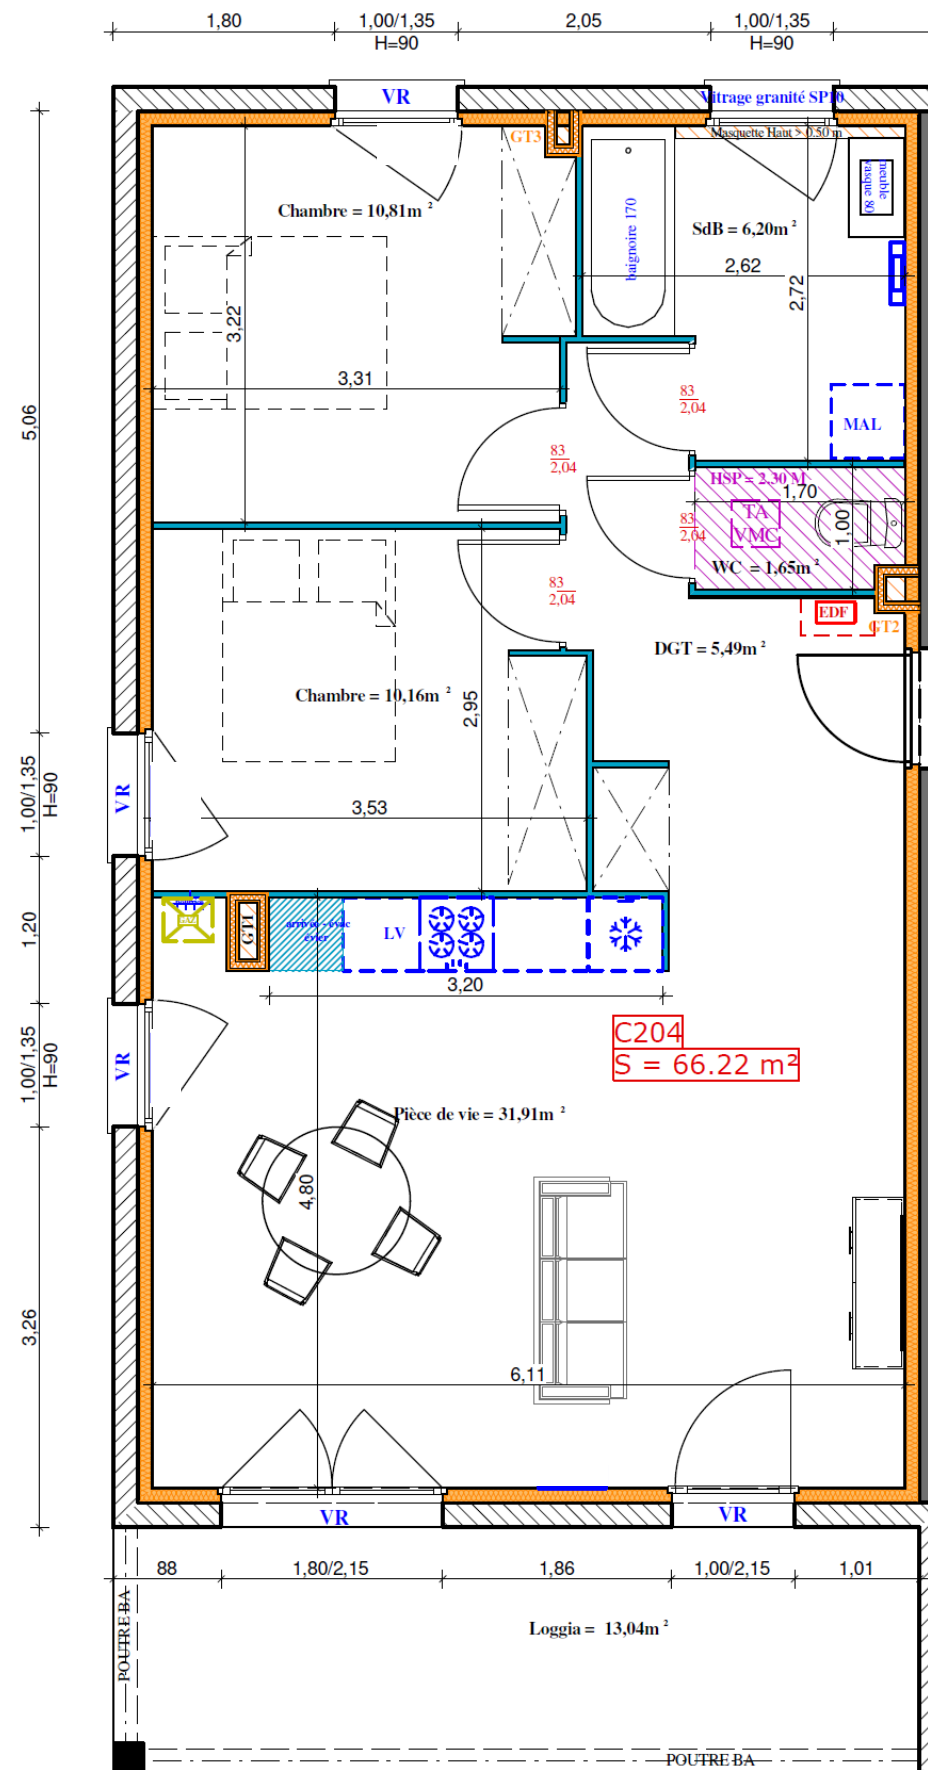

SEPTÈME – LES BOREALES

115 Impasse Marie Touchant

BATIMENT C

LOT C204 – R+2

isèrehabitat
PROMOTEUR DE VOS SOLUTIONS .coop

LOT C204

C204
S = 66.22 m²

Surfaces Habitables	
Séjour/Cuisine	31,91 m ²
Dégagement	5,49m ²
Chambre 1	10,81 m ²
Chambre 2	10,16 m ²
Salle de bain	6,20 m ²
WC	1,65 m ²
TOTAL S. Habitable	66,22 m²
Loggia	13,04 m ²

Le 22/03/2024

NB : Les dimensions, surfaces et gaines et retombées, faux plafonds canalisations et équipements reportés sur ce document sont susceptibles de modifications dues aux impératifs administratifs et contraintes techniques de construction et aux tolérances de construction. Les meubles et éléments de cuisines ne sont qu'indicatifs. Seuls sont fournis les équipements figurant sur les descriptifs de vente. A la livraison, le terrain pourra présenter des différences de niveau dues à la topographie naturelle du lieu, au calage des voiries et aux contraintes techniques liées à la construction.