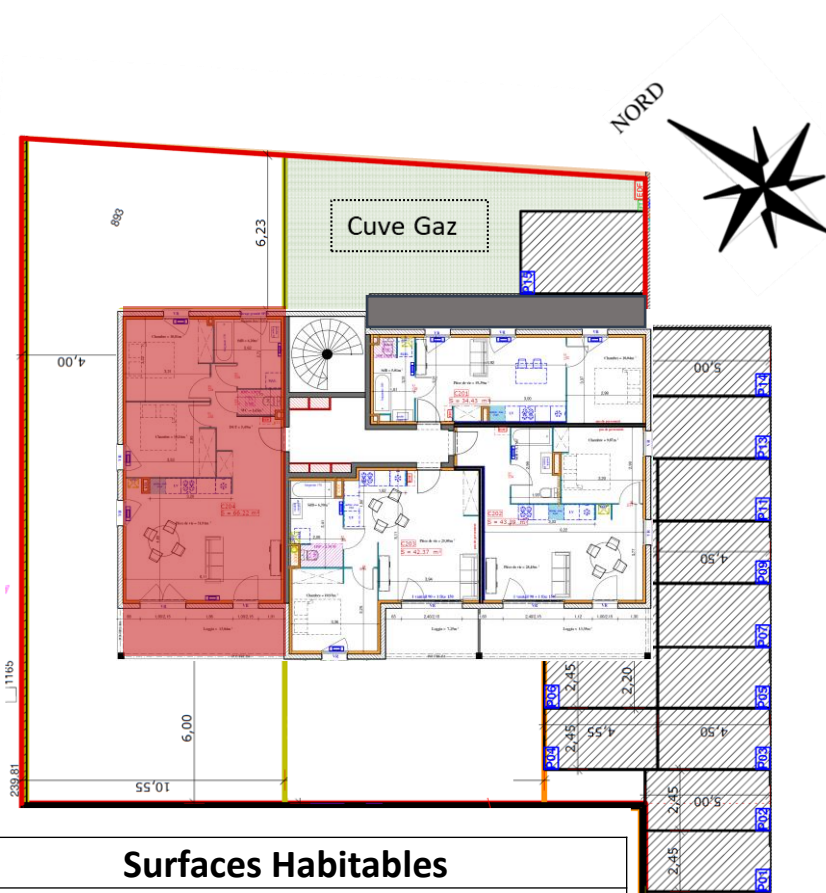

SEPTÈME – LES BOREALES

115 Impasse Marie Touchant

BATIMENT C

LOT C204 – R+2

isèrehabitat
PROMOTEUR DE VOS SOLUTIONS .coop

LOT C204

C204
S = 66.22 m²

Surfaces Habitables	
Séjour/Cuisine	31,91 m ²
Dégagement	5,49m ²
Chambre 1	10,81 m ²
Chambre 2	10,16 m ²
Salle de bain	6,20 m ²
WC	1,65 m ²
TOTAL S. Habitable	66,22 m²
Loggia	13,04 m ²

Le 22/03/2024

NB : Les dimensions, surfaces et gaines et retombées, faux plafonds canalisations et équipements reportés sur ce document sont susceptibles de modifications dues aux impératifs administratifs et contraintes techniques de construction et aux tolérances de construction. Les meubles et éléments de cuisines ne sont qu'indicatifs. Seuls sont fournis les équipements figurant sur les descriptifs de vente. A la livraison, le terrain pourra présenter des différences de niveau dues à la topographie naturelle du lieu, au calage des voiries et aux contraintes techniques liées à la construction.