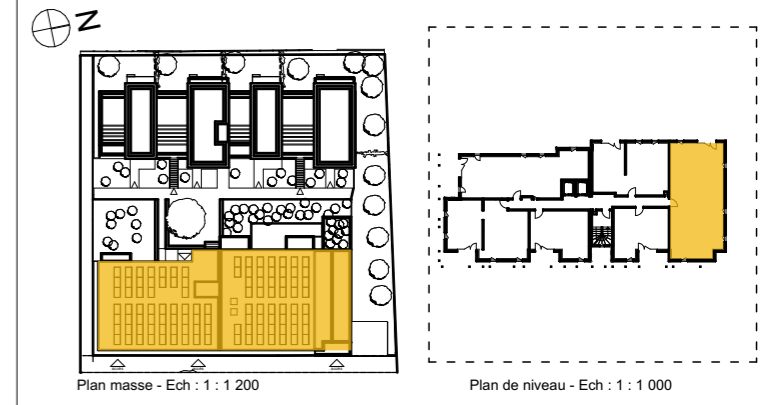

Cours Jean Jaurès, 38130 ÉCHIROLLES

N°	Niveau	Type
A505	R+5	T4

Surface habitable

Pièce	Surface
Entrée	3,25
Séjour/Cuisine	39,09
Chambre 1	12,08
Chambre 2	10,68
Chambre 3	14,39
dressings	1,94
SdB	5,12
WC	2,12
cellier	5,74
Dgt	8,07
	102,48 m²
Balcon	14,28

Nota : La surface des placards est incluse dans celles des pièces attenantes

LEGENDE

- LL : Emplacement Lave-Linge
- CUI : Emplacement cuisinière / four
- FR : Emplacement réfrigérateur
- ETEL : Tableau Électrique
- Ch : Chaudière individuelle
- F : Fenêtre
- C.D : Cloison démontable
- FR : Faux-plafond / Soffite
- PI : Placard
- Mob : Moblier non-fourni
- PF : Porte-fenêtre
- VR : Volet Roulant