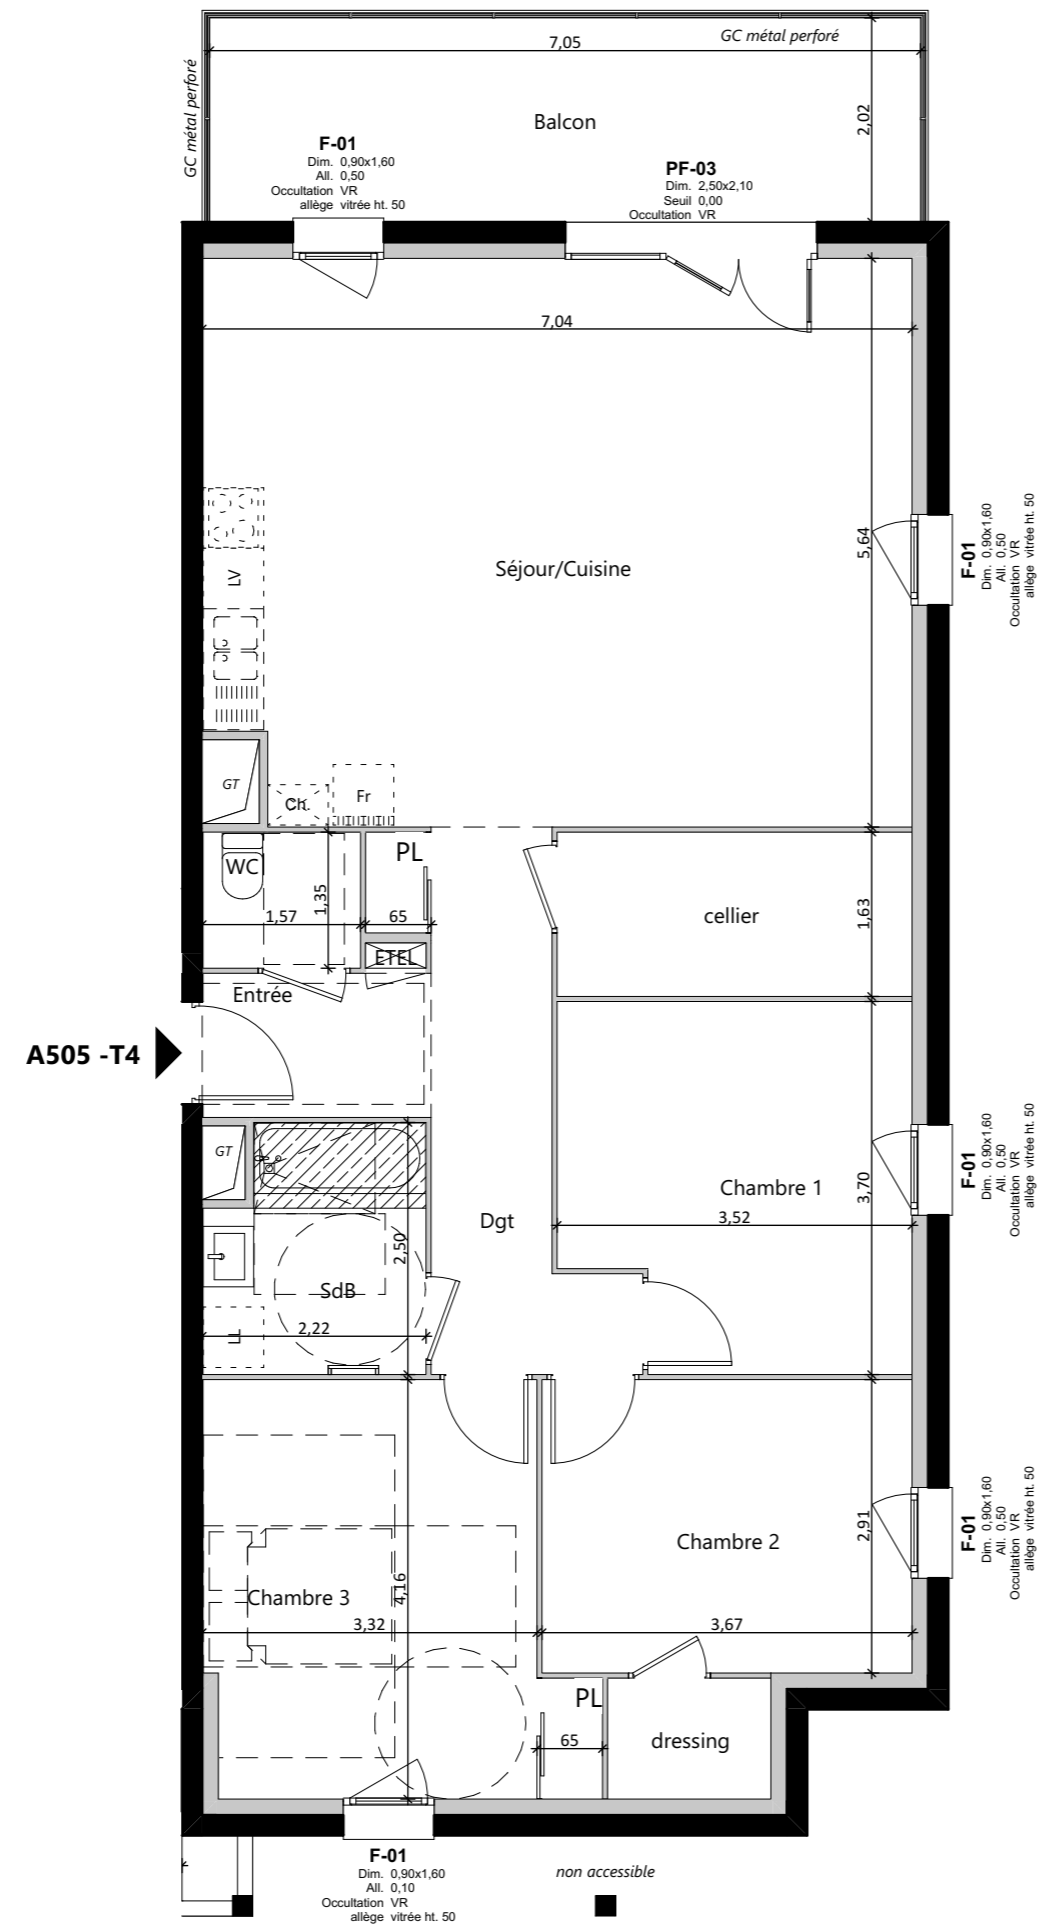

Cours Jean Jaurès, 38130 ÉCHIROLLES

N°	Niveau	Type
A505	R+5	T4

Surface habitable

Pièce	Surface
Entrée	3,25
Séjour/Cuisine	39,09
Chambre 1	12,08
Chambre 2	10,68
Chambre 3	14,39
dressings	1,94
SdB	5,12
WC	2,12
cellier	5,74
Dgt	8,07
	102,48 m²
Balcon	14,28

Nota : La surface des placards est incluse dans celles des pièces attenantes

LEGENDE

- LL : Emplacement Lave-Linge
- CUI : Emplacement cuisinière / four
- FR : Emplacement réfrigérateur
- ETEL : Tableau Électrique
- Ch : Chaudière individuelle
- F : Fenêtre
- C.D : Cloison démontable
- FR : Faux-plafond / Soffite
- PI : Placard
- Mob : Moblier non-fourni
- PF : Porte-fenêtre
- VR : Volet Roulant

Date : 20/11/2024

Indice :

Les dimensions, les surfaces, les gaines, les faux-plafonds, les canalisations et équipement reportés sur ce document sont susceptibles de modifications dues aux impératifs administratifs, aux contraintes techniques de construction et aux tolérances d'exécution. Les meubles et éléments de cuisine ne sont qu'indicatifs, seuls sont fournis les équipements figurant sur le descriptif de vente.