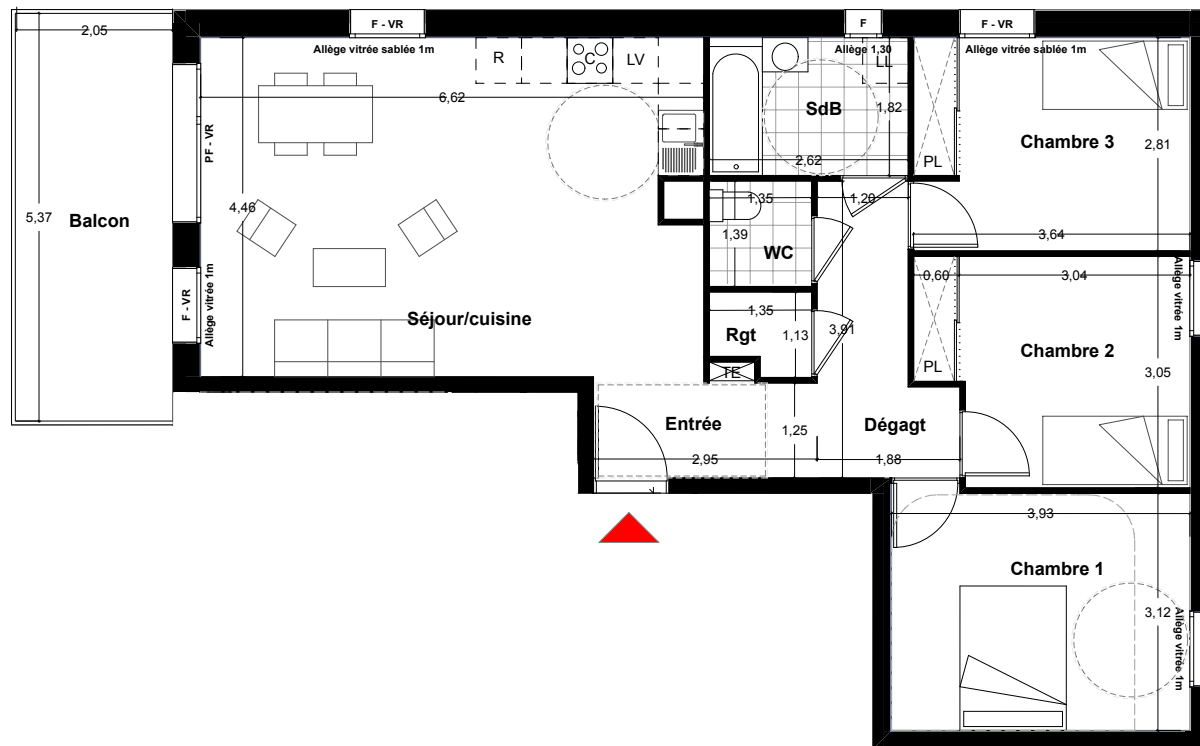

OPEN SET

ECHIROLLES, RUE PABLO PICASSO ET
RUE DES BERGES DU DRAC

12 appartements

4 Rue de l'Octant, 38130 Échirolles

Bâtiment C R+1 T4 C103

TABLEAU DES SURFACES HABITABLES en m²

Chambre 1	12,40
Chambre 2	10,17
Chambre 3	10,19
Dégagt	5,58
Entrée	3,74
Rgt	1,34
SdB	4,76
Séjour/cuisine	29,32
WC	1,87
	79,37 m²

SURFACES EXTERIEURES en m²

Balcon	11,07
	11,07 m²

Légende :

TE	Tableau électrique
LL	Lave linge
LV	Lave vaisselle
CH	Chaudière
R	Réfrigérateur
C	Cuisson
F	Fenêtre
PF	Porte-fenêtre
VR	Volet roulant
Pv	Pare-vue
FP	Faux-plafond

Nota : Les surfaces indiquées et les cotes sont approximatives, elles peuvent varier de plus ou moins 5%. Des modifications sont susceptibles d'être apportées à ce plan en fonction des nécessités techniques de la réalisation tant en ce qui concerne les dimensions libres que les équipements. Les retombées, soffites, faux plafond, canalisations, radiateurs peuvent ne pas être systématiquement représentés. Les éléments d'équipement et de plantations sont donnés à titre indicatif (lave linge...) et ne sont pas fournis. La surface et configuration précise des lots seront établis ultérieurement. Les surfaces de rangement sont comprises dans les surfaces des pièces correspondantes. perspectives non contractuelles.