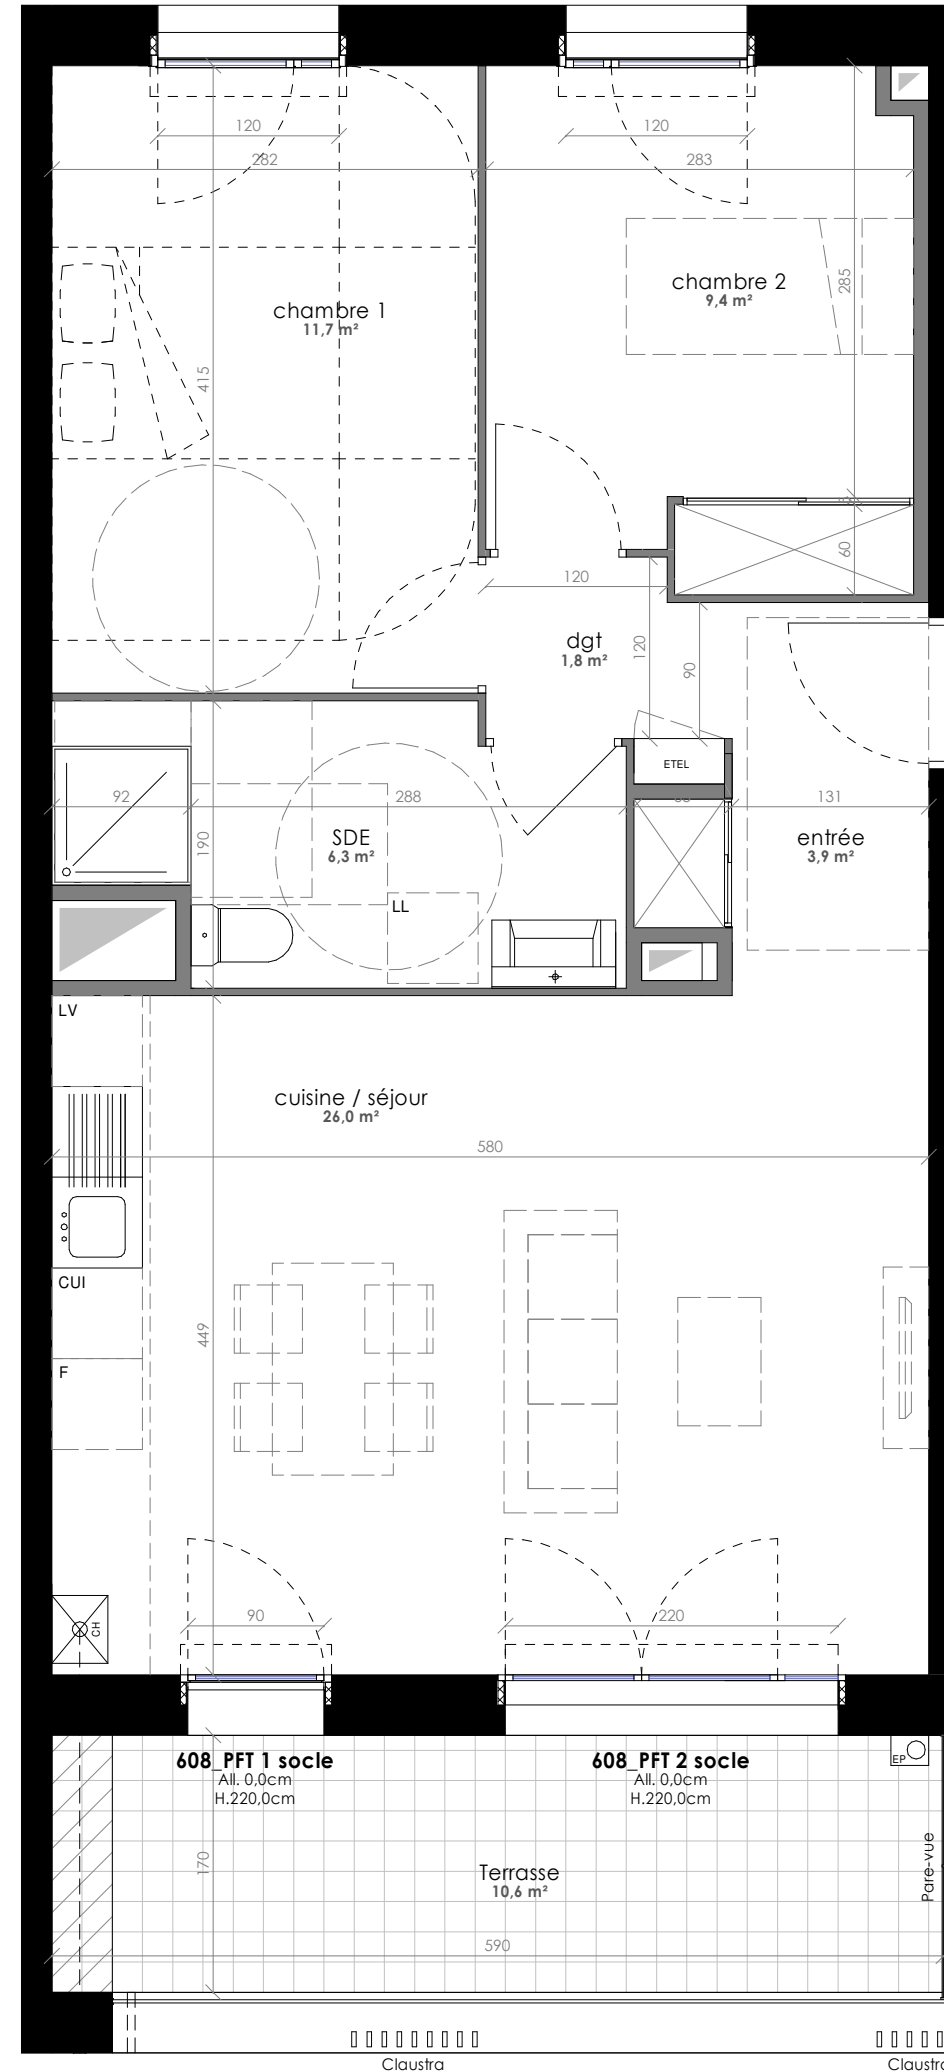

# L'ELEGANCE

67-73 cours Jean Jaurès  
38130 Echirolles

BATIMENT B	R+2	T3
B201		
entrée	3,9 m <sup>2</sup>	
chambre 1	11,7 m <sup>2</sup>	
chambre 2	9,4 m <sup>2</sup>	
SDE	6,3 m <sup>2</sup>	
dgt	1,8 m <sup>2</sup>	
cuisine / séjour	26,0 m <sup>2</sup>	
	59,1 m <sup>2</sup>	
Terrasse	10,6 m <sup>2</sup>	
	10,6 m <sup>2</sup>	

## LEGENDE

- PI. PLACARD
- ETEL ESPACE TECHNIQUE ELECTRIQUE DU LOGEMENT
- F FENETRE
- PFT / PFB PORTE-FENETRE
- VR VOLET ROULANT

CLAUSTRA TUBE METALLIQUE  
L = env. 90CM, toute hauteur

CLOISON DEMONTABLE

FAUX-PLAFOND

SOFFITE SOUS BALCON

CUI PLAQUES DE CUISSON  
F REFRIGERATEUR

LL LAVE-LINGE  
LV LAVE-VAISSELLE

EVIER FOURNI

NOTE : Les surfaces indiquées et les cotes sont approximatives. Les seuils, allèges, retombées, poutres, soffites, faux-plafonds, canalisations et radiateurs ne sont pas représentés. Les cotes et dispositions techniques sont données à titre indicatif et peuvent varier légèrement à l'exécution. Des modifications peuvent être encore apportées par les bureaux d'études et le bureau de contrôle dans l'attente de la signature des marchés.

608\_F1 cadre métal  
All. 50,0cm  
H.170,0cm

608\_F1 cadre métal  
All. 50,0cm  
H.170,0cm

PROVISOIRE

06/03/2020	
25/05/2020	
30/07/2020	