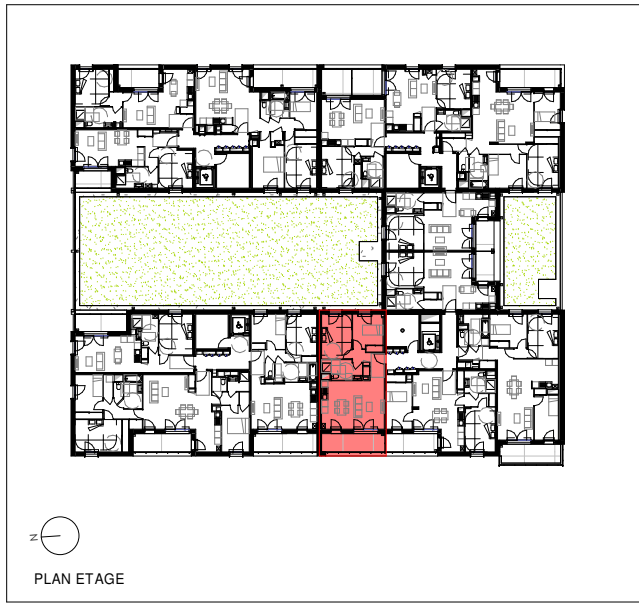

# L'ELEGANCE

67-73 cours Jean Jaurès  
38130 Echirolles

BATIMENT B	R+2	T3
B201		
entrée	3,9 m <sup>2</sup>	
chambre 1	11,7 m <sup>2</sup>	
chambre 2	9,4 m <sup>2</sup>	
SDE	6,3 m <sup>2</sup>	
dgt	1,8 m <sup>2</sup>	
cuisine / séjour	26,0 m <sup>2</sup>	
	59,1 m <sup>2</sup>	
Terrasse	10,6 m <sup>2</sup>	
	10,6 m <sup>2</sup>	

## LEGENDE

- PI. PLACARD
- ETEL ESPACE TECHNIQUE ELECTRIQUE DU LOGEMENT
- F FENETRE
- PFT / PFB PORTE-FENETRE
- VR VOLET ROULANT

CLAUSTRA TUBE METALLIQUE  
L = env. 90CM, toute hauteur

CLOISON DEMONTABLE

FAUX-PLAFOND

SOFFITE SOUS BALCON

CUI PLAQUES DE CUISSON  
F REFRIGERATEUR

LL LAVE-LINGE  
LV LAVE-VAISSELLE

EVIER FOURNI

NOTE : Les surfaces indiquées et les cotes sont approximatives. Les seuils, allèges, retombées, poutres, soffites, faux-plafonds, canalisations et radiateurs ne sont pas représentés. Les cotes et dispositions techniques sont données à titre indicatif et peuvent varier légèrement à l'exécution. Des modifications peuvent être encore apportées par les bureaux d'études et le bureau de contrôle dans l'attente de la signature des marchés.