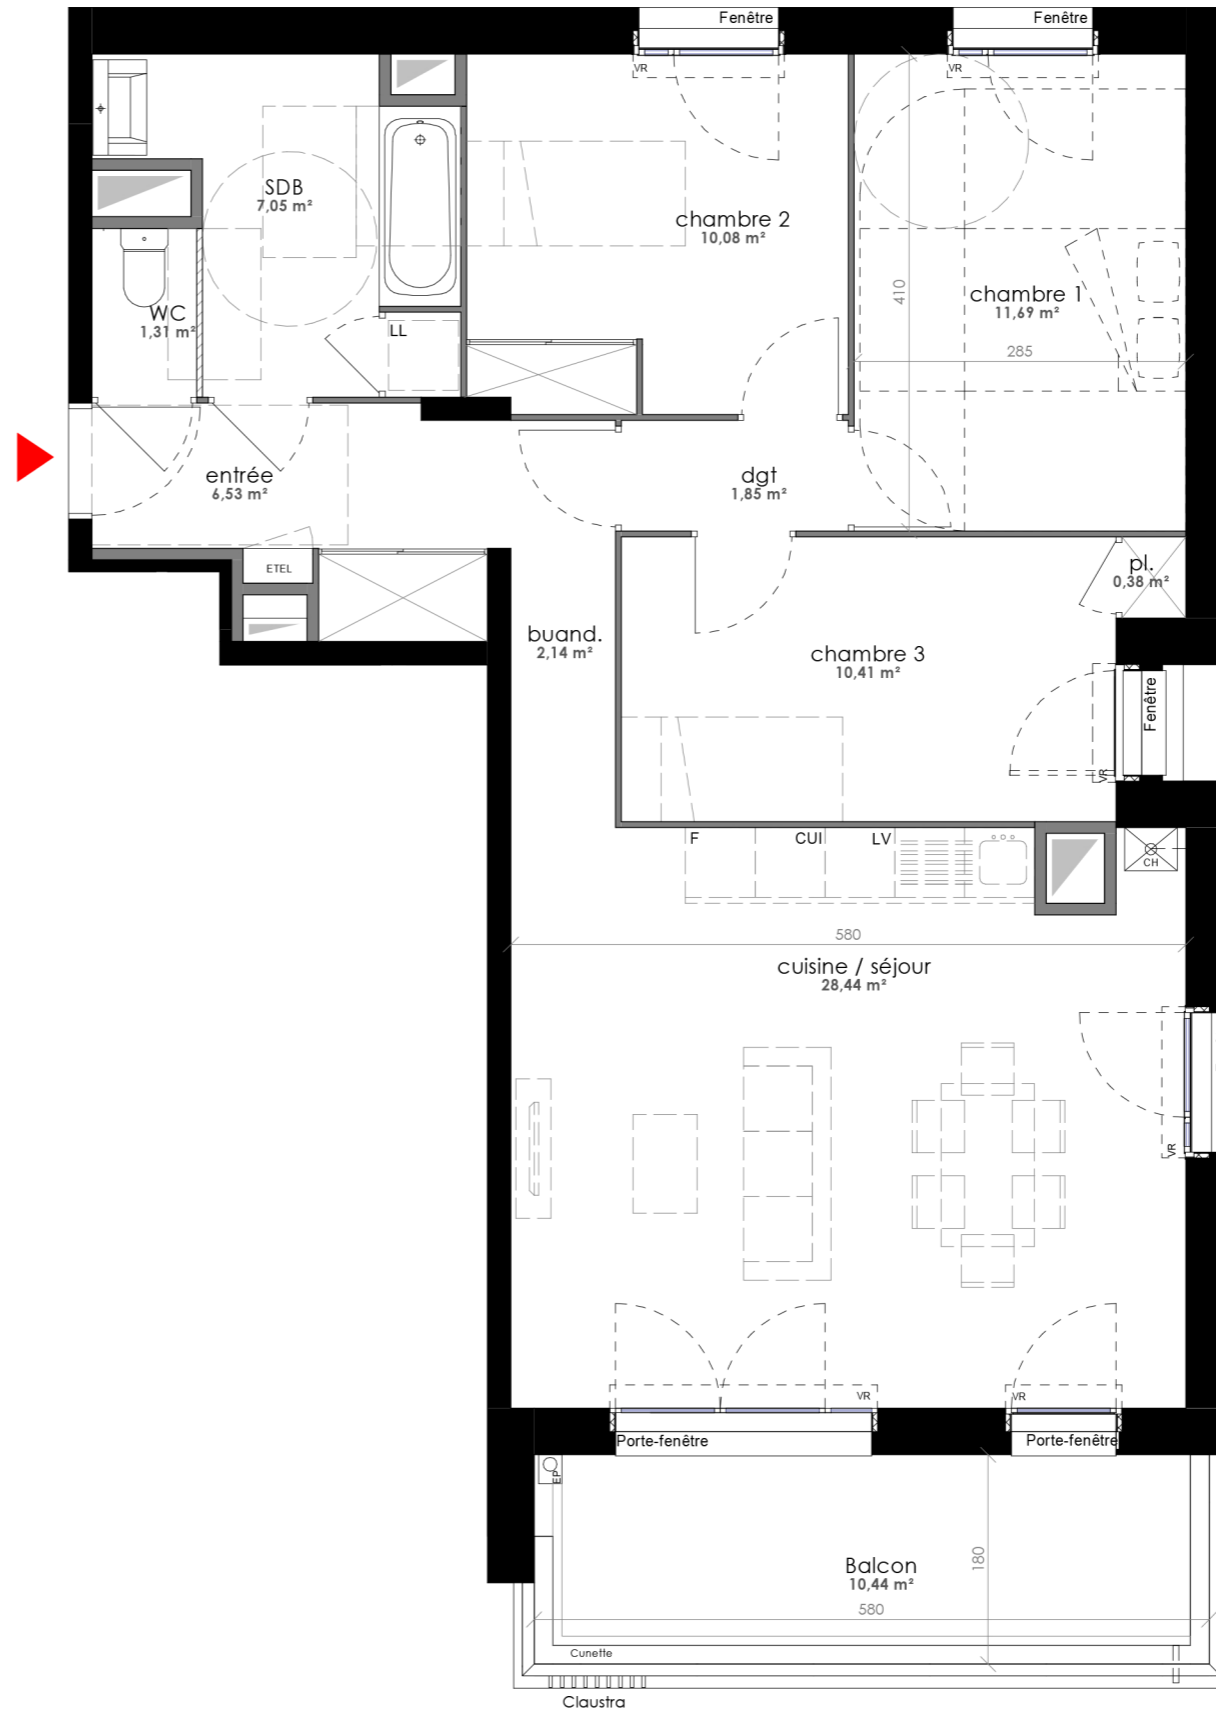

NOTE : Les surfaces indiquées et les cotes sont approximatives. Les seuils, allèges, retombées, poutres, soffites, faux-plafonds, canalisations et radiateurs ne sont pas représentés. Les cotes et dispositions techniques sont données à titre indicatif et peuvent varier légèrement à l'exécution. Des modifications peuvent être encore apportées par les bureaux d'études et le bureau de contrôle dans l'attente de la signature des marchés.