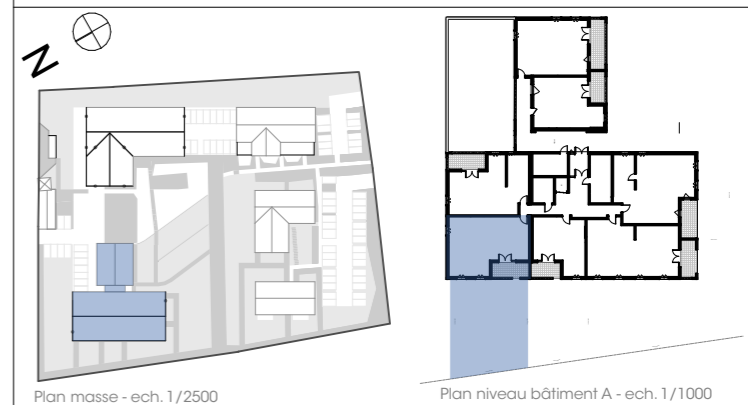

Route de Lyon / Chemin du Crêt - 38300 DOMARIN

Plan masse - ech. 1/2500

Plan niveau bâtiment A - ech. 1/1000

N°	Niveau	Type
A 104	R+1	T3+

**Surface habitable**

Pièce	Surface mesurée
Entrée	6,2
Sejour/Cuisine	29,9
Chambre 1	12,7
Chambre 2	10,2
Sde	5,1
Wc	1,4
Buand	1,4
Dgt	2,9
<b>Surface habitable totale</b>	<b>69,8 m<sup>2</sup></b>
Terrasse	10,8
Jardin	118,0
<b>Surface annexe</b>	<b>128,8 m<sup>2</sup></b>

Nota: La surface des placards est incluse dans celles des pièces attenantes

**LEGENDE**

- LL : Emplacement Lave-linge
- CUI : Emplacement cuisinière & four
- FR : Emplacement réfrigérateur
- ETEL : Tableau Electrique
- Ch : Chaudière individuelle
- F : Fenêtre
- PF : Porte-fenêtre
- C.D : Cloison démontable
- Faux-plafond / Soffite
- PL : Placard
- Mobilier non fourni

A104 - T3+

Route de Lyon / Chemin du Crêt - 38300 DOMARIN

Plan masse - ech. 1/2500

Plan niveau bâtiment A - ech. 1/1000

N°	Niveau	Type
A 104	R+1	T3+

**Surface habitable**

Pièce	Surface mesurée
Entrée	6,2
Sejour/Cuisine	29,9
Chambre 1	12,7
Chambre 2	10,2
Sde	5,1
Wc	1,4
Buand	1,4
Dgt	2,9
<b>Surface habitable totale</b>	<b>69,8 m<sup>2</sup></b>
Terrasse	10,8
Jardin	118,0
<b>Surface annexe</b>	<b>128,8 m<sup>2</sup></b>