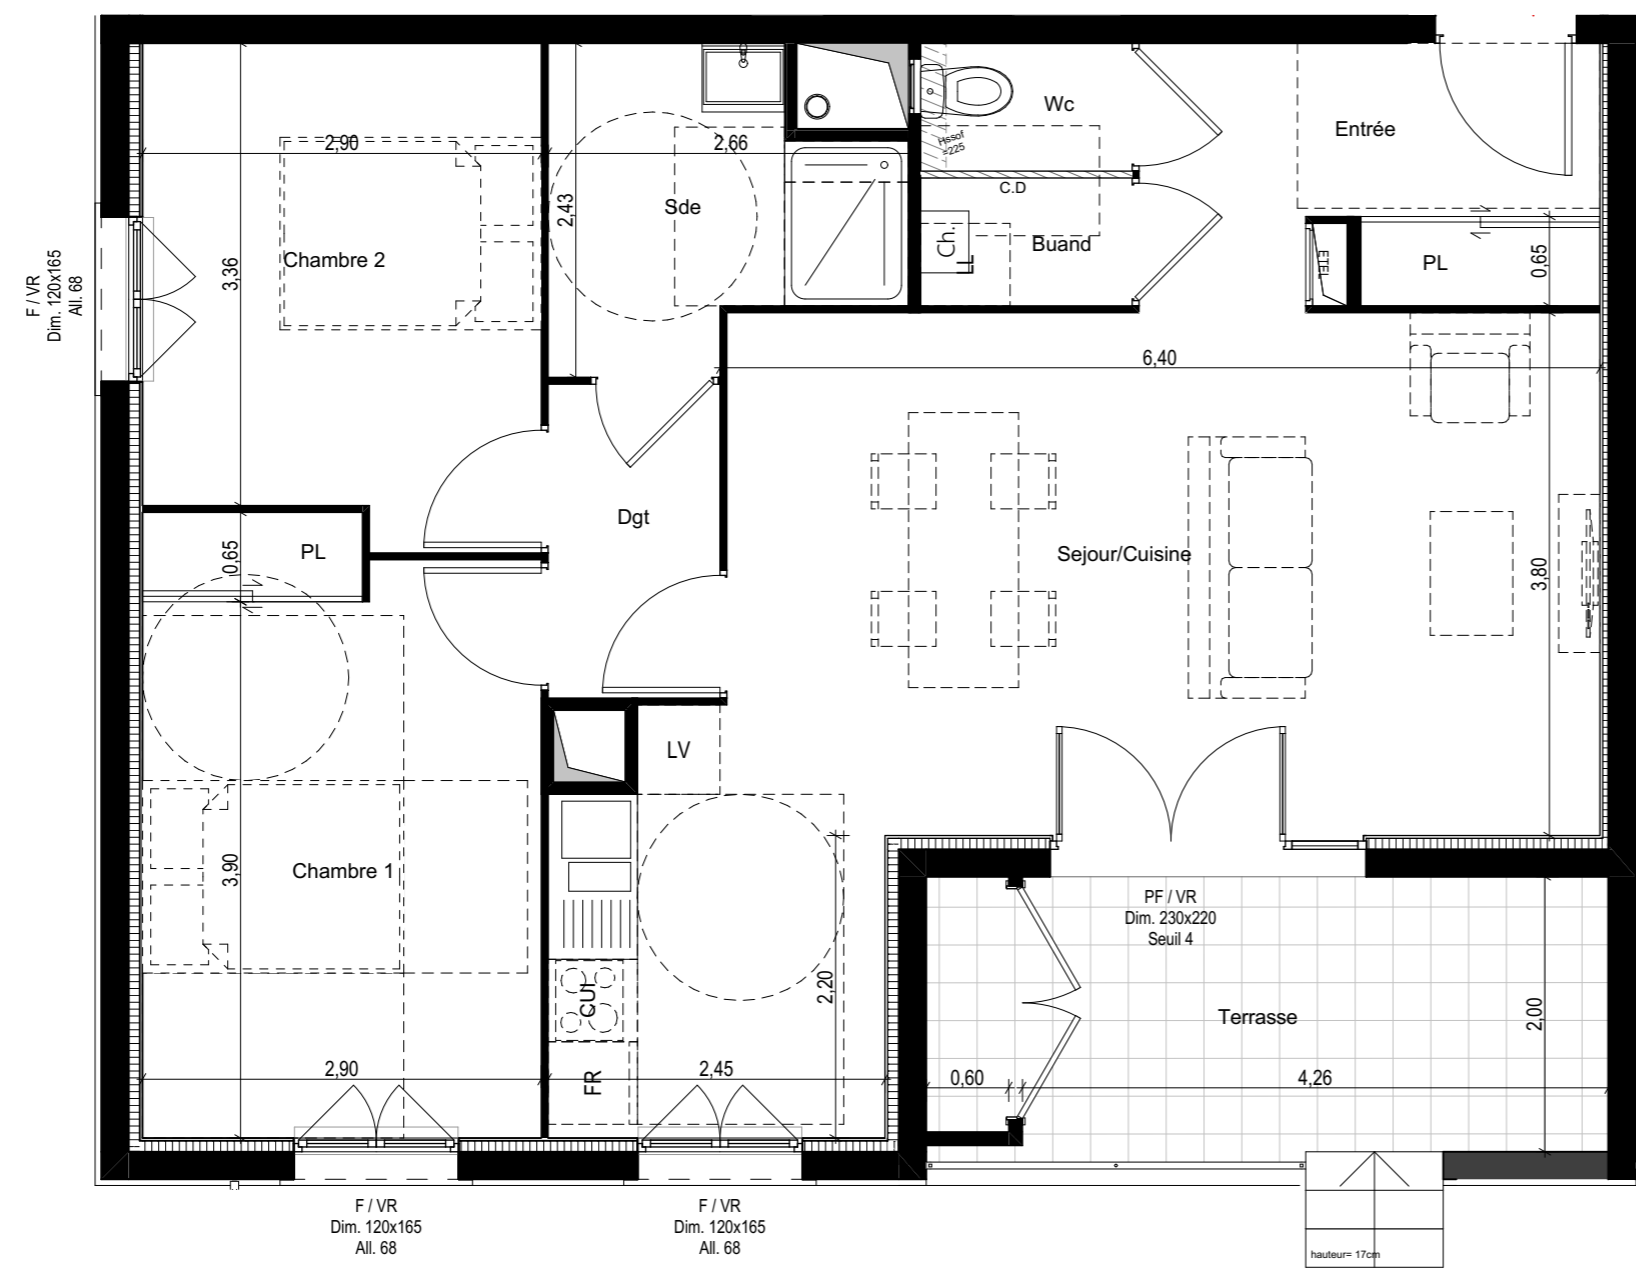

Route de Lyon / Chemin du Crêt - 38300 DOMARIN

Plan masse - ech. 1/2500

Plan niveau bâtiment A - ech. 1/1000

N°	Niveau	Type
A 104	R+1	T3+

**Surface habitable**

Pièce	Surface mesurée
Entrée	6,2
Sejour/Cuisine	29,9
Chambre 1	12,7
Chambre 2	10,2
Sde	5,1
Wc	1,4
Buand	1,4
Dgt	2,9
<b>Surface habitable totale</b>	<b>69,8 m<sup>2</sup></b>
Terrasse	10,8
Jardin	118,0
<b>Surface annexe</b>	<b>128,8 m<sup>2</sup></b>

Nota: La surface des placards est incluse dans celles des pièces attenantes

**LEGENDE**

- LL : Emplacement Lave-linge
- CUI : Emplacement cuisinière & four
- FR : Emplacement réfrigérateur
- ETEL : Tableau Electrique
- Ch : Chaudière individuelle
- F : Fenêtre
- PF : Porte-fenêtre
- C.D : Cloison démontable
- Faux-plafond / Soffite
- PL : Placard
- Mobilier non fourni

Date: 04/07/2022

Indice: A

A104 - T3+

Les dimensions, les surfaces, les gaines, les retombées, les faux-plafonds, les canalisations et équipements reportés sur ce document sont susceptibles de modifications dues aux impératifs administratifs, aux contraintes techniques de construction et aux tolérances d'exécution. Les meubles et éléments de cuisine ne sont qu'indicatifs, seuls sont fournis les équipements figurant sur le descriptif de vente.

A104 - T3+

Route de Lyon / Chemin du Crêt - 38300 DOMARIN

Plan masse - ech. 1/2500

Plan niveau bâtiment A - ech. 1/1000

N°	Niveau	Type
A 104	R+1	T3+

**Surface habitable**

Pièce	Surface mesurée
Entrée	6,2
Sejour/Cuisine	29,9
Chambre 1	12,7
Chambre 2	10,2
Sde	5,1
Wc	1,4
Buand	1,4
Dgt	2,9
<b>Surface habitable totale</b>	<b>69,8 m<sup>2</sup></b>
Terrasse	10,8
Jardin	118,0
<b>Surface annexe</b>	<b>128,8 m<sup>2</sup></b>