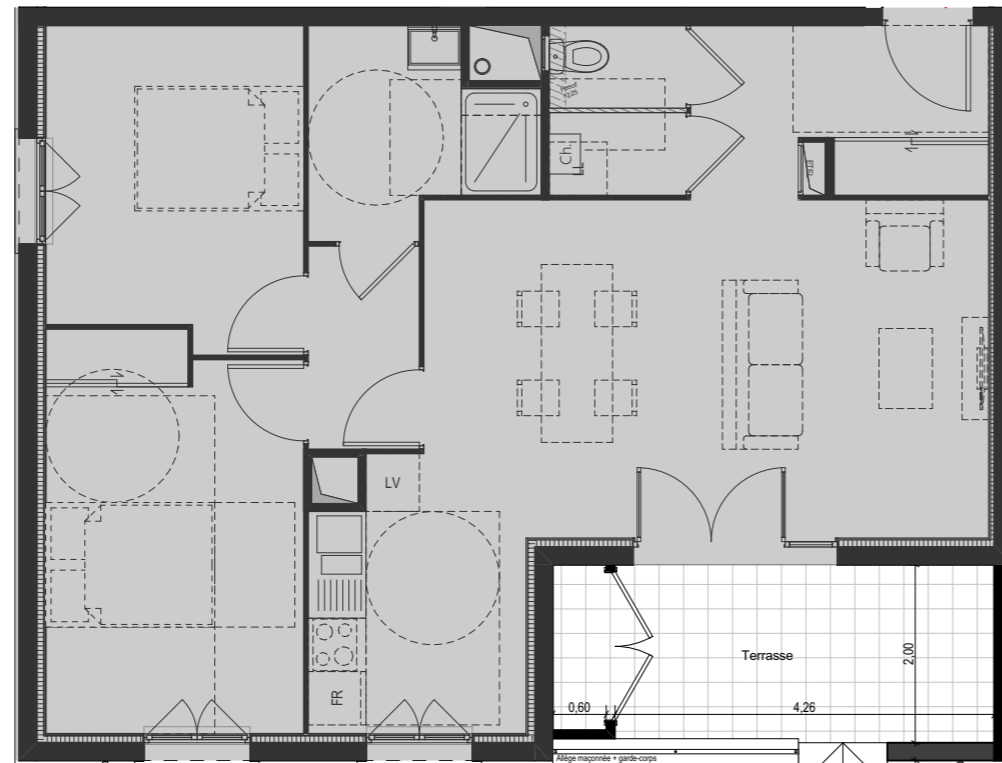

Route de Lyon / Chemin du Crêt - 38300 DOMARIN

Plan masse - ech. 1/2500

Plan niveau bâtiment A - ech. 1/1000

N°	Niveau	Type
A 104	R+1	T3+

**Surface habitable**

Pièce	Surface mesurée
Entrée	6,2
Sejour/Cuisine	29,9
Chambre 1	12,7
Chambre 2	10,2
Sde	5,1
Wc	1,4
Buand	1,4
Dgt	2,9
<b>Surface habitable totale</b>	<b>69,8 m<sup>2</sup></b>
Terrasse	10,8
Jardin	118,0
<b>Surface annexe</b>	<b>128,8 m<sup>2</sup></b>

Nota: La surface des placards est incluse dans celles des pièces attenantes

**LEGENDE**

- LL : Emplacement Lave-linge
- CUI : Emplacement cuisinière & four
- FR : Emplacement réfrigérateur
- ETEL : Tableau Electrique
- Ch : Chaudière individuelle
- F : Fenêtre
- PF : Porte-fenêtre
- C.D : Cloison démontable
- Faux-plafond / Soffite
- PL : Placard
- Mobilier non fourni

Date: 04/07/2022

Indice: A

A104 - T3+

Les dimensions, les surfaces, les gaines, les retombées, les faux-plafonds, les canalisations et équipements reportés sur ce document sont susceptibles de modifications dues aux impératifs administratifs, aux contraintes techniques de construction et aux tolérances d'exécution. Les meubles et éléments de cuisine ne sont qu'indicatifs, seuls sont fournis les équipements figurant sur le descriptif de vente.

A104 - T3+

Route de Lyon / Chemin du Crêt - 38300 DOMARIN

Plan masse - ech. 1/2500

Plan niveau bâtiment A - ech. 1/1000

N°	Niveau	Type
A 104	R+1	T3+

**Surface habitable**

Pièce	Surface mesurée
Entrée	6,2
Sejour/Cuisine	29,9
Chambre 1	12,7
Chambre 2	10,2
Sde	5,1
Wc	1,4
Buand	1,4
Dgt	2,9
<b>Surface habitable totale</b>	<b>69,8 m<sup>2</sup></b>
Terrasse	10,8
Jardin	118,0
<b>Surface annexe</b>	<b>128,8 m<sup>2</sup></b>